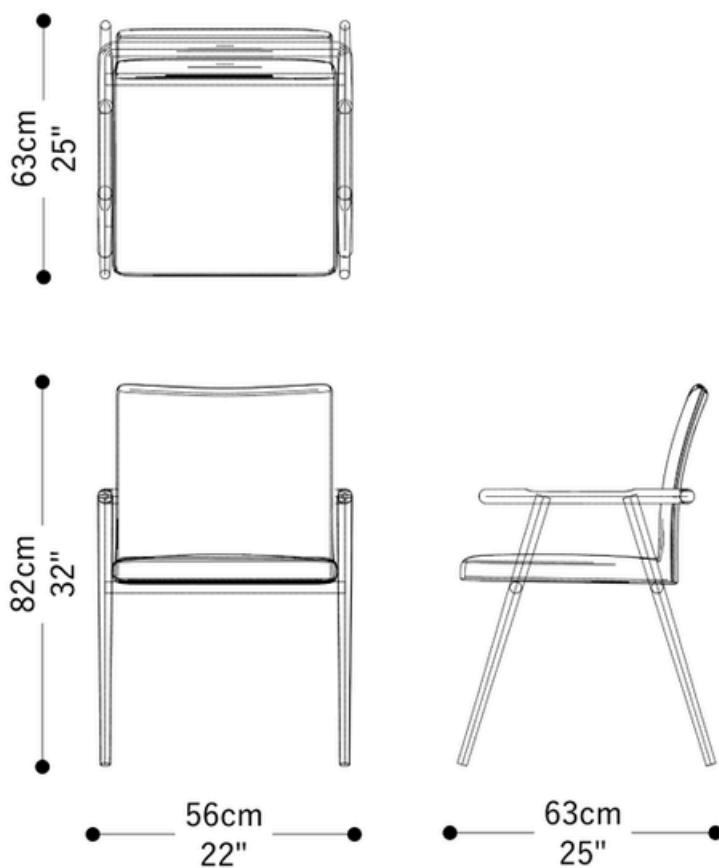

CADEIRA
HASHI

BRETON